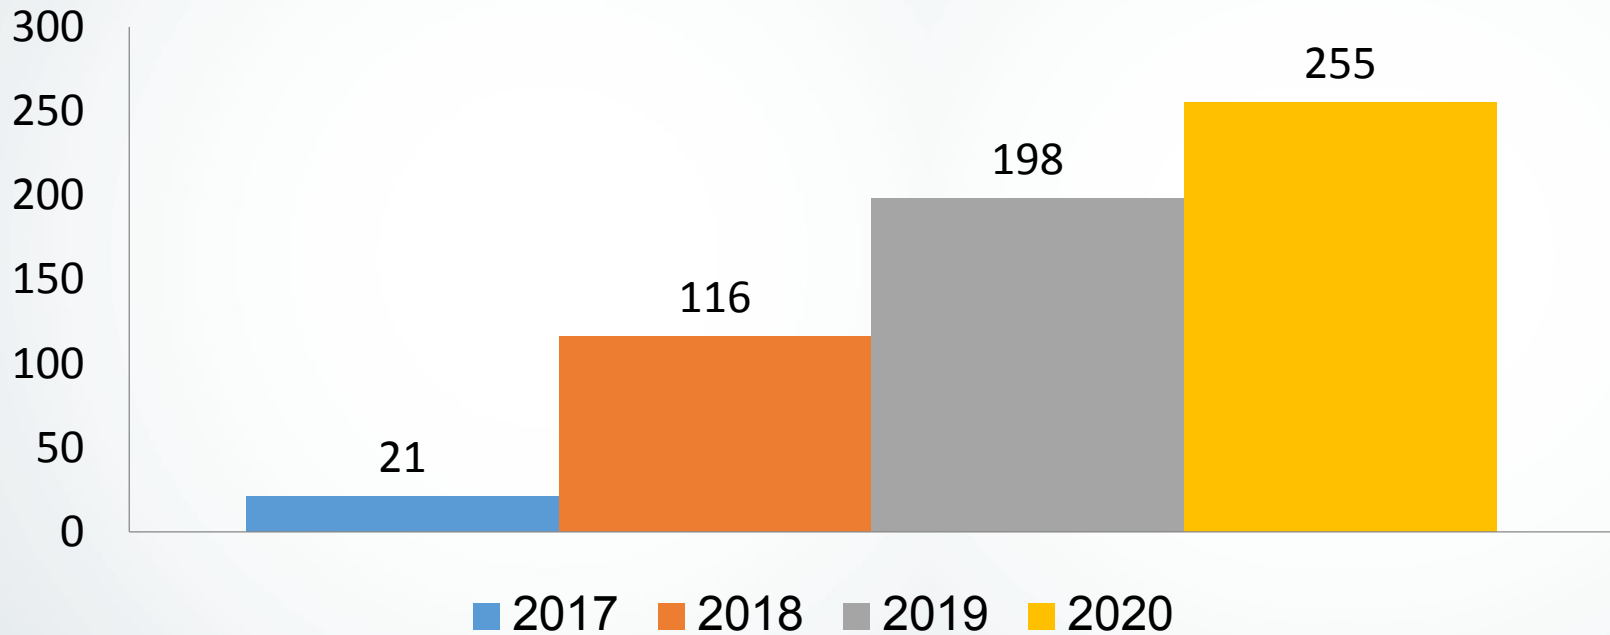

אגף בכיר תכנון ואסטרטגיה

כנס יו"ר ועדות חינוך 28.3.2019

תכנון רב שנתי

תכנון רב שנתי לפי פעימות

ספירה	פעימה 4	פעימה 3	פעימה 2	פעימה 1	
	ספטמבר 2019	מרץ 2019	2018	2017	מחוז
93	35	18	30	10	צפון
15	-	-	15	-	תל אביב
40	14	14	9	3	דרום
21	-	11	7	3	מנח"י-ירושלים*
30	-	17	10	3	חיפה
56	9	21	24	2	מרכז
255	58	81	95	21	ספירה