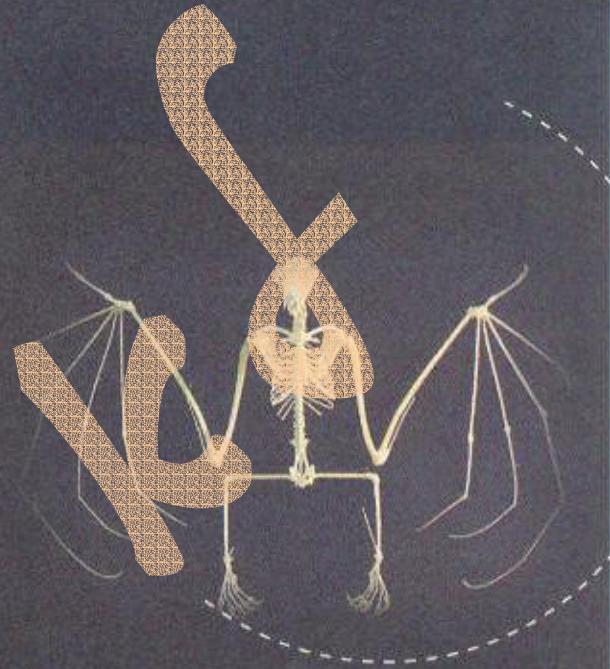

חיות ועצמות

העטלף  
בכנף של העטלף יש חמש אצבעות  
וביניהן עור דק.  
לאיזה חלק בגוף שלנו מקבילה הכנף  
של העטלף? נמקו.

הצפרדע  
עצמות הרגל האחורית של הצפרדע  
הן ארוכות.  
עצמות ארוכות אלה מקנות לה  
יתרון – מהו לדעתכם?

**הציפור**  
העצמות של הציפורים חלולות והודות לכך  
העצמות קלות מאוד.  
איזה יתרון יש בכך לציפורים?

### הסרטן והמושית

ישנם בעלי-חיים שהשלד שלהם אינו נמצא  
בתוך גופם, אלא בצד החיצוני שלו! שלד כזה  
נקרא שלד חיצוני. למושית ולסרטן יש שלד  
חיצוני.

מהו, לדעתכם, תפקידו של השלד החיצוני  
אצל המושית ואצל הסרטן?

צורת הגוף של הסרטן והמושית היא כצורת השלד  
שלהם, כי השלד שלהם הוא שלד חיצוני.  
לעטלף, לציפור ולצפרדע יש צורה התלויה בשלד  
שלהם. גם לנו מעניק השלד צורה של בני-אדם.