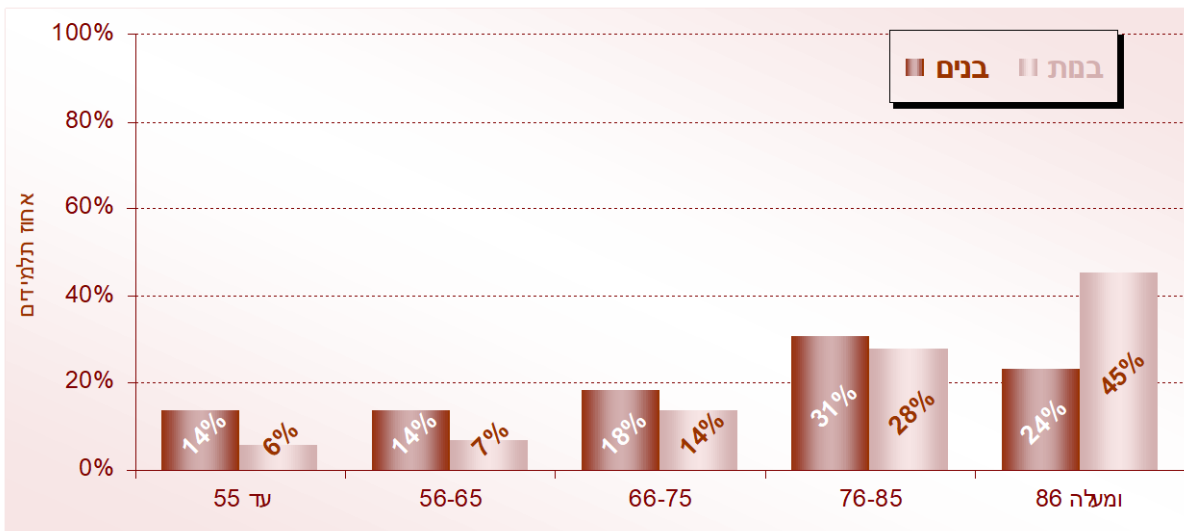

תרשים 7: התפלגות תלמידי כיתות ה' ברשת על פי ציוניהם בעברית, בנפרד בקרב בניים ובנות