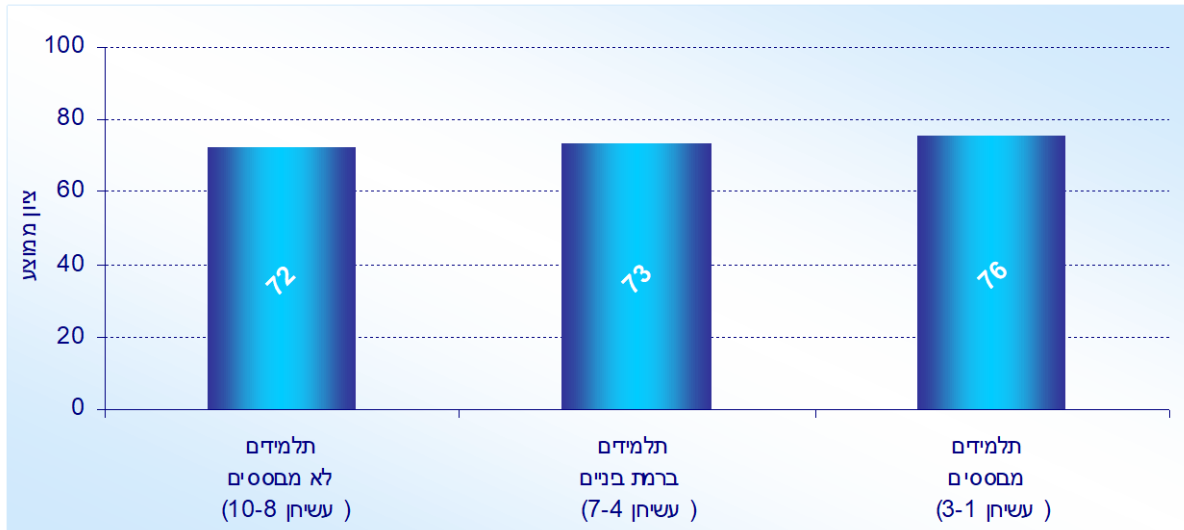

תרשים 5: הישגים בעברית של תלמידי כיתות ה' ברשת - לפי מדד טיפוח

תרשים 6: התפלגות תלמידי כיתות ה' ברשת על פי ציוניהם בעברית בתשס"ו

תרשים 7: התפלגות תלמידי כיתות ה' ברשת על פי ציוניהם בעברית, בנפרד בקרב בניים ובנות

הישגים במתמטיקה

תרשים 8: הישגים במתמטיקה של תלמידי כיתות ה' ברשת בתשס"ו

תרשים 9: הישגים במתמטיקה של תלמידי כיתות ה' ברשת, בנפרד בקרב בנים ובנות

לוח 2: הישגים במתמטיקה של תלמידי השילוב והעולים החדשים ברשת

ציון כולל	תבונה מספרית	גיאומטריה ומדידות	שברים פשוטים	בעיות מילוליות	מספרים טבעיים ופעולות בהם	מספר נבחנים	
55	50	51	54	56	57	222	תלמידי שילוב
75	65	73	72	71	76	15	תלמידים עולים

תרשים 10: הישגים במתמטיקה של תלמידי כיתות ה' ברשת - לפי מדד טיפוח