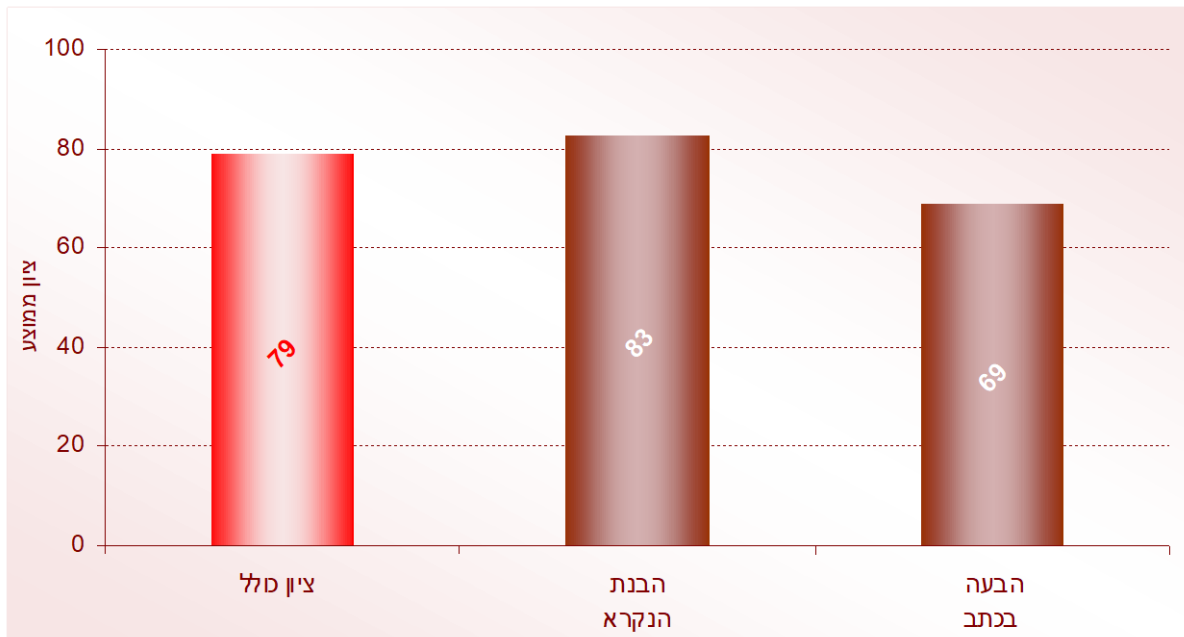

אנו מקווים כי הדו"ח יהיה לכם לעזר.

בברכה,

פרופ' מיכל בלר

מנכ"לית ראמ"ה

מקורות המידע ברשת

המידע המוצג בדו"ח מבוסס על מקורות המידע הבאים:

אחוז היענות	סה"כ תלמידים שנבחנו	מספר בנים שנבחנו	מספר בנות שנבחנו	מספר בתי-ספר שהשתתפו	
76%	3956	842	3114	90	עברית
67%	3490	827	2663	85	מתמטיקה

הישגים בעברית בכיתות ה'

תרשים 1: הישגים מסכמים בעברית של תלמידי כיתות ה' ברשת בתשס"ו

תרשים 2: הישגים מסכמים בעברית של תלמידי כיתות ה' ברשת, בנפרד בקרב בנים ובנות

תרשים 3: הישגים בעברית של תלמידי כיתות ה' ברשת בתשס"ו - לפי תחומים