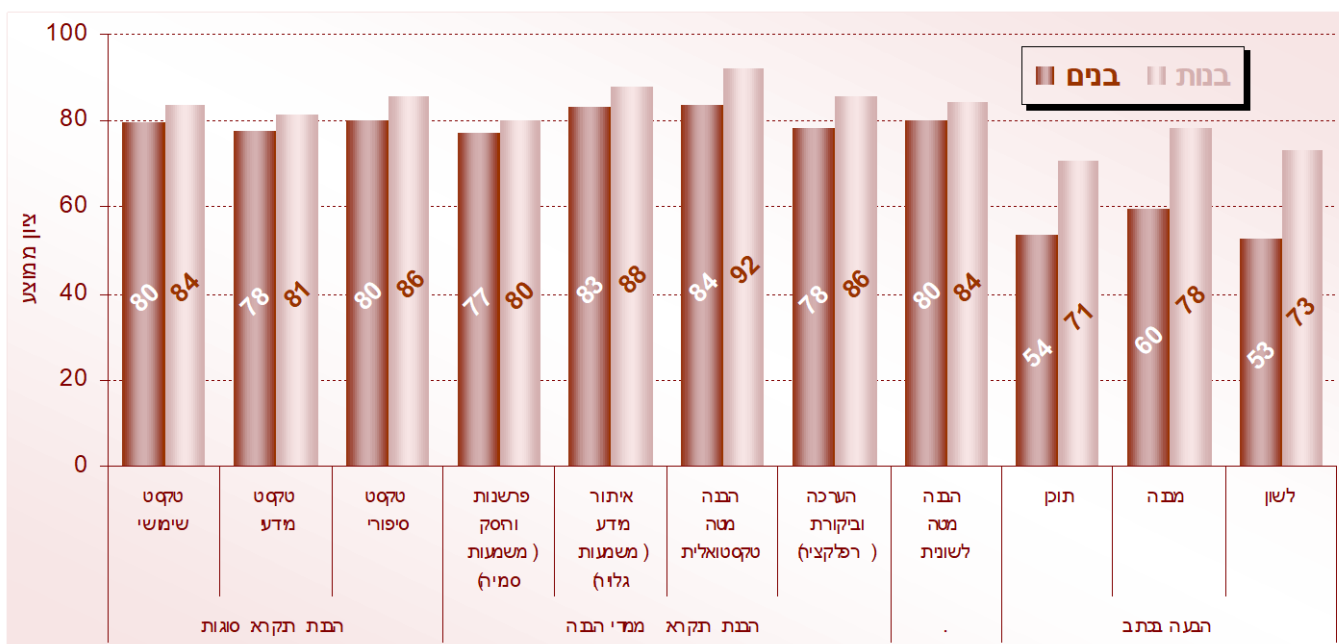

אנו מקווים כי הדו"ח יהיה לכם לעזר.

בברכה,

פרופ' מיכל בלר

מנכ"לית ראמ"ה

מקורות המידע ברשת

המידע המוצג בדו"ח מבוסס על מקורות המידע הבאים:

אחוז היענות	סה"כ תלמידים שנבחנו	מספר בנים שנבחנו	מספר בנות שנבחנו	מספר בתי-ספר שהשתתפו	
76%	3956	842	3114	90	עברית
67%	3490	827	2663	85	מתמטיקה

הישגים בעברית בכיתות ה'

תרשים 1: הישגים מסכמים בעברית של תלמידי כיתות ה' ברשת בתשס"ו

תרשים 2: הישגים מסכמים בעברית של תלמידי כיתות ה' ברשת, בנפרד בקרב בנים ובנות

תרשים 3: הישגים בעברית של תלמידי כיתות ה' ברשת בתשס"ו - לפי תחומים

תרשים 4: הישגים בעברית של תלמידי כיתות ה' ברשת, בנפרד בקרב בנים ובנות

לוח 1: הישגים בעברית של תלמידי השילוב והעולים החדשים ברשת

ציון כולל	הבנת הנקרא								הבה מטה לשונית	הבעה בכתב				מספר הנבחנים	תלמידי שילוב
	סוגות				ממדי הבנה					ציון כולל בהבעה בכתב	תוכן	מבה	לשון		
	ציון כולל בהבנת הנקרא	טקסט שימשי	טקסט מדעי	טקסט סיפורי	פרשנות והסק (משמעות סמיה)	איתור מדע (משמעות גלוי)	הבה מטה טקסטואלית	הערכה וביקורת (רפלקציה)							
60	65	65	62	67	61	71	77	64	66	44	45	53	41	251	תלמידי שילוב
57	65	59	64	70	62	71	71	63	59	36	44	39	28	14	תלמידים עולים