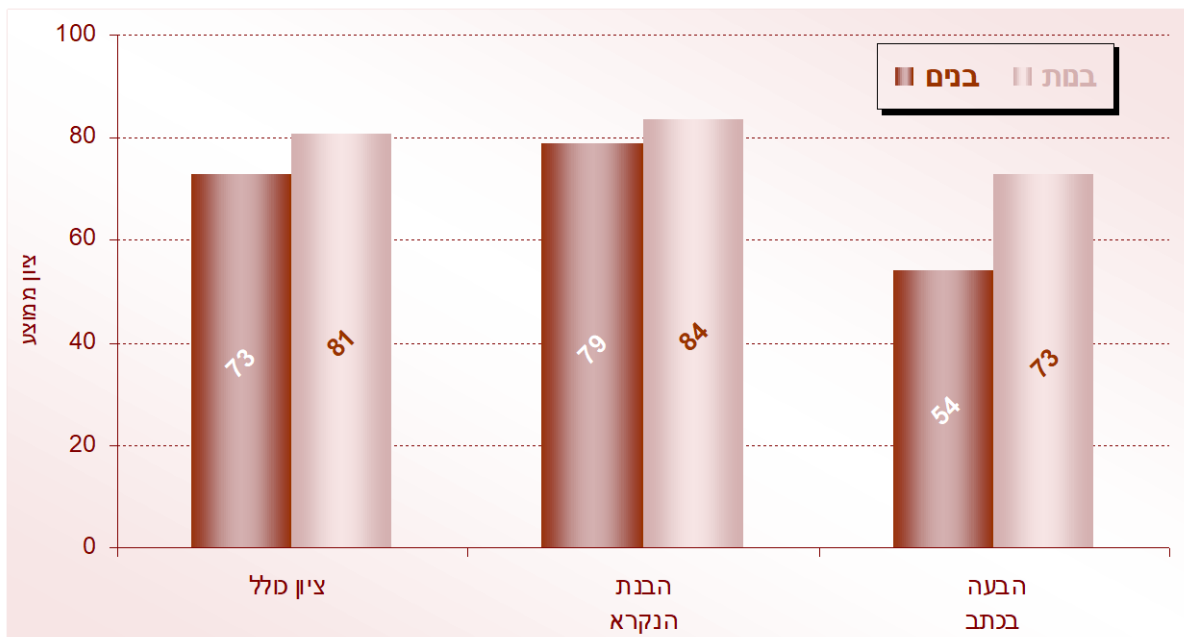

אנו מקווים כי הדו"ח יהיה לכם לעזר.

בברכה,

פרופ' מיכל בלר

מנכ"לית ראמ"ה

מקורות המידע ברשת

המידע המוצג בדו"ח מבוסס על מקורות המידע הבאים:

אחוז היענות	סה"כ תלמידים שנבחנו	מספר בנים שנבחנו	מספר בנות שנבחנו	מספר בתי-ספר שהשתתפו	
76%	3956	842	3114	90	עברית
67%	3490	827	2663	85	מתמטיקה

הישגים בעברית בכיתות ה'

תרשים 1: הישגים מסכמים בעברית של תלמידי כיתות ה' ברשת בתשס"ו

תרשים 2: הישגים מסכמים בעברית של תלמידי כיתות ה' ברשת, בנפרד בקרב בנים ובנות

תרשים 3: הישגים בעברית של תלמידי כיתות ה' ברשת בתשס"ו - לפי תחומים