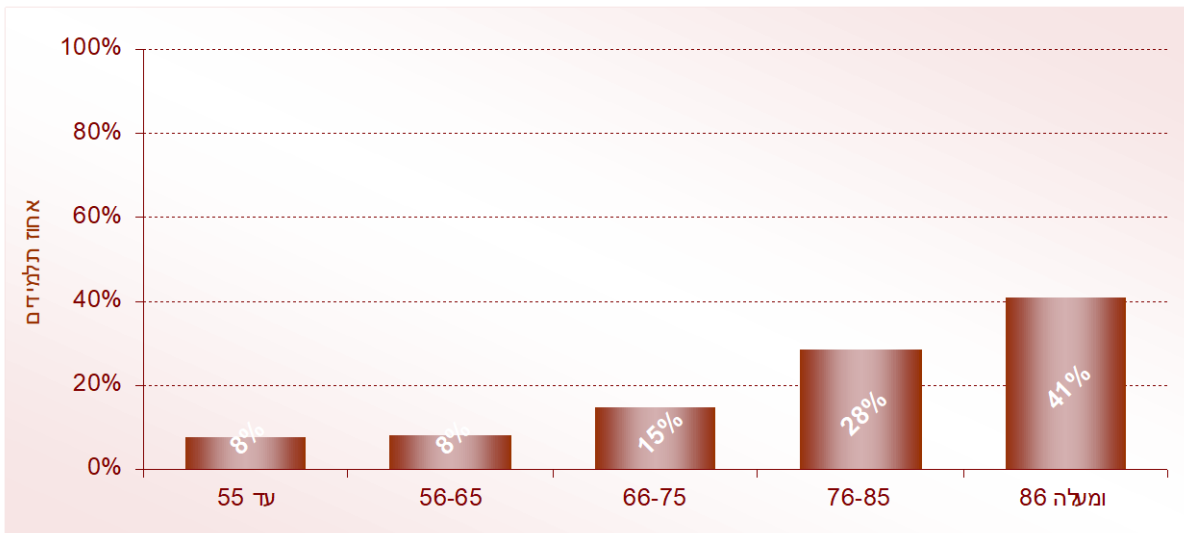

תרשים 6: התפלגות תלמידי כיתות ה' ברשת על פי ציוניהם בעברית בתשס"ו