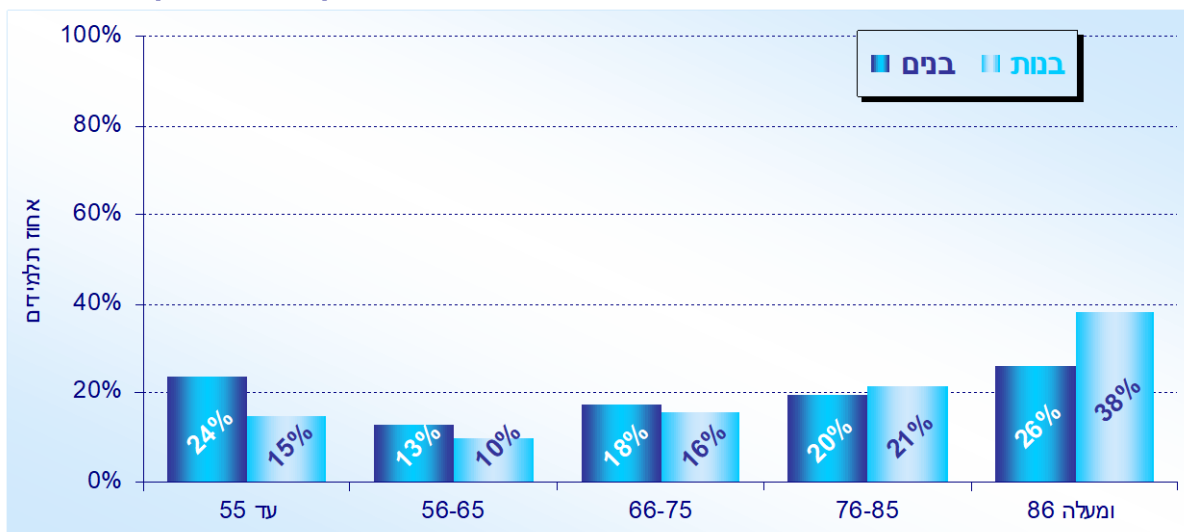

הישגים במתמטיקה

תרשים 8: הישגים במתמטיקה של תלמידי כיתות ה' ברשת בתשס"ו

תרשים 9: הישגים במתמטיקה של תלמידי כיתות ה' ברשת, בנפרד בקרב בנים ובנות

לוח 2: הישגים במתמטיקה של תלמידי השילוב והעולים החדשים ברשת

ציון כולל	תבונה מספרית	גיאומטריה ומדידות	שברים פשוטים	בעיות מילוליות	מספרים טבעיים ופעולות בהם	מספר נבחנים	
55	50	51	54	56	57	222	תלמידי שילוב
75	65	73	72	71	76	15	תלמידים עולים

תרשים 10: הישגים במתמטיקה של תלמידי כיתות ה' ברשת - לפי מדד טיפוח

תרשים 11: התפלגות תלמידי כיתות ה' ברשת על פי ציוניהם במתמטיקה בתשס"ו

תרשים 12: התפלגות תלמידי כיתות ה' ברשת על פי ציוניהם במתמטיקה, בנפרד בקרב בניים ובנות

לוח 3: ריכוז ההישגים בעברית ה' ובמתמטיקה ה' בתשס"ו בכל בתי-הספר מהרשת שנבחנו