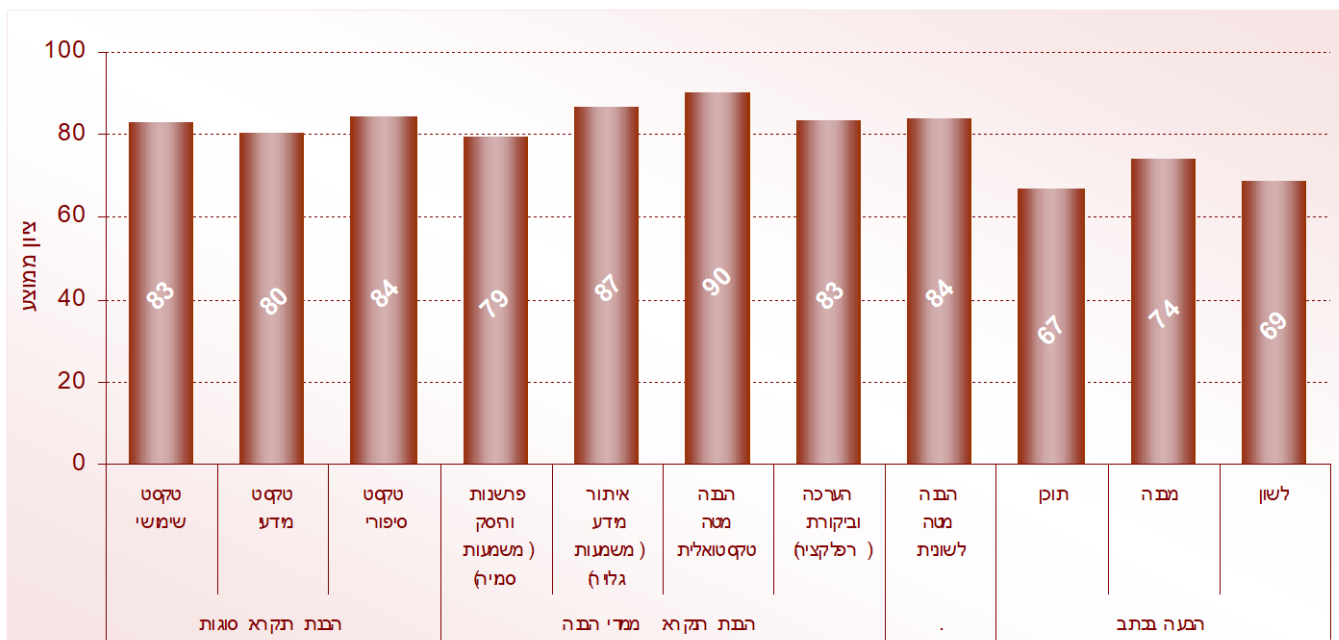

אנו מקווים כי הדו"ח יהיה לכם לעזר.

בברכה,

פרופ' מיכל בלר

מנכ"לית ראמ"ה

מקורות המידע ברשת

המידע המוצג בדו"ח מבוסס על מקורות המידע הבאים:

אחוז היענות	סה"כ תלמידים שנבחנו	מספר בנים שנבחנו	מספר בנות שנבחנו	מספר בתי-ספר שהשתתפו	
76%	3956	842	3114	90	עברית
67%	3490	827	2663	85	מתמטיקה

הישגים בעברית בכיתות ה'

תרשים 1: הישגים מסכמים בעברית של תלמידי כיתות ה' ברשת בתשס"ו

תרשים 2: הישגים מסכמים בעברית של תלמידי כיתות ה' ברשת, בנפרד בקרב בנים ובנות

תרשים 3: הישגים בעברית של תלמידי כיתות ה' ברשת בתשס"ו - לפי תחומים

תרשים 4: הישגים בעברית של תלמידי כיתות ה' ברשת, בנפרד בקרב בנים ובנות

לוח 1: הישגים בעברית של תלמידי השילוב והעולים החדשים ברשת

ציון כולל	הבנת הנקרא								הבה מטה לשונית	הבעה בכתב				מספר הנבחנים	תלמידי שילוב
	סוגות				ממדי הבנה					ציון כולל בהבעה בכתב	תוכן	מבה	לשון		
	ציון כולל בהבנת הנקרא	טקסט שימשי	טקסט מדעי	טקסט סיפורי	פרשנות והסק (משמעות סמיה)	איתור מדע (משמעות גלוי)	הבה מטה טקסטואלית	הערכה וביקורת (רפלקציה)							
60	65	65	62	67	61	71	77	64	66	44	45	53	41	251	תלמידי שילוב
57	65	59	64	70	62	71	71	63	59	36	44	39	28	14	תלמידים עולים