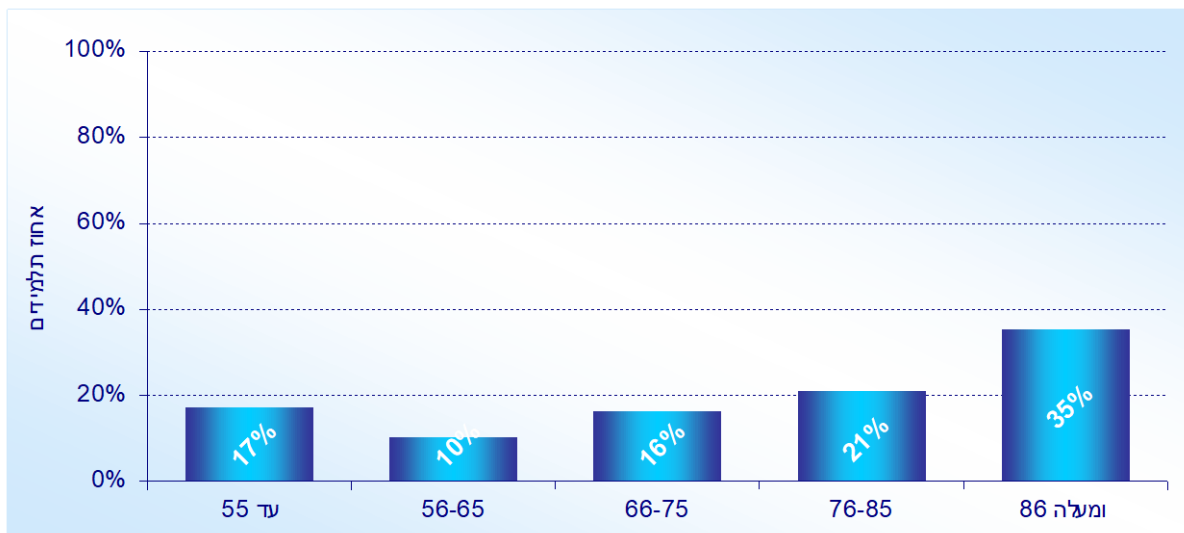

תרשים 11: התפלגות תלמידי כיתות ה' ברשת על פי ציוניהם במתמטיקה בתשס"ו