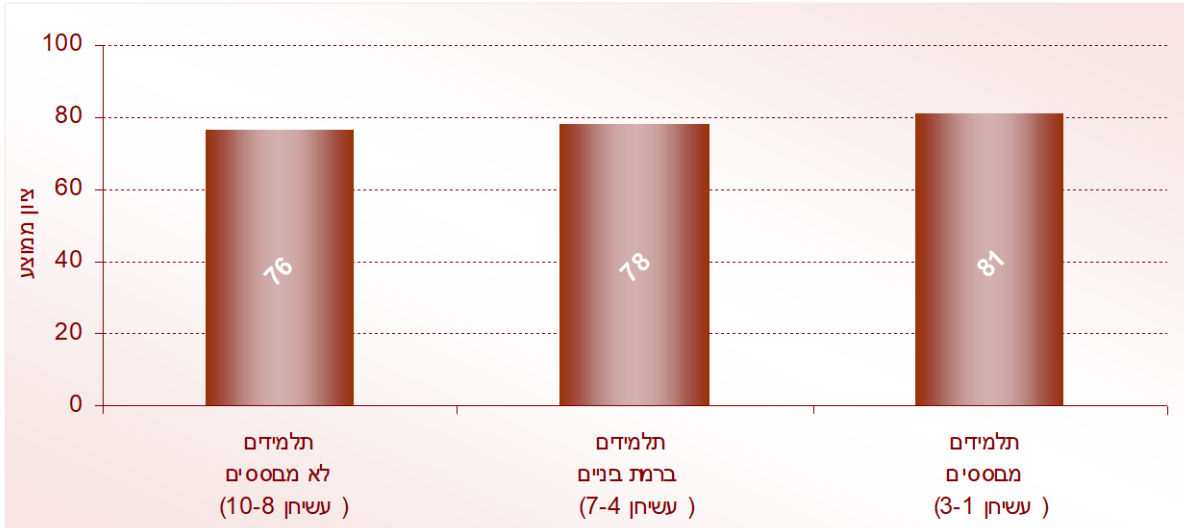

תרשים 5: הישגים בעברית של תלמידי כיתות ה' ברשת - לפי מדד טיפוח