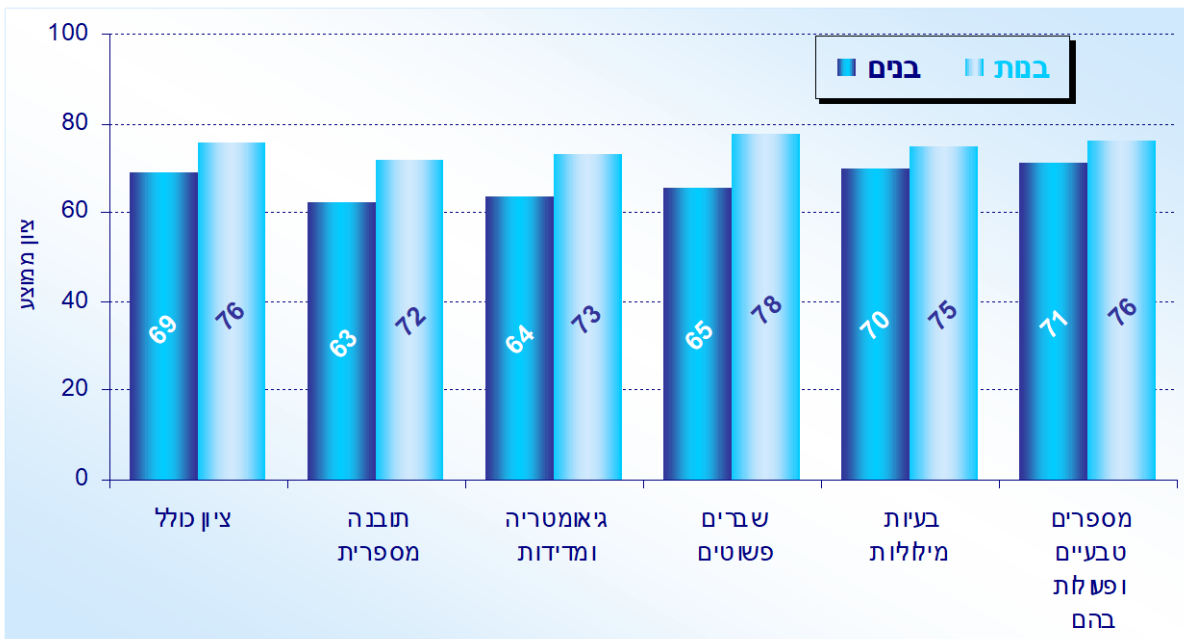

תרשים 4: הישגים בעברית של תלמידי כיתות ה' ברשת, בנפרד בקרב בנים ובנות

לוח 1: הישגים בעברית של תלמידי השילוב והעולים החדשים ברשת

ציון כולל	הבנת הנקרא								הבה מטה לשונית	הבעה בכתב				מספר הנבחנים	תלמידי שילוב
	סוגות				ממדי הבנה					ציון כולל בהבעה בכתב	תוכן	מבה	לשון		
	ציון כולל בהבנת הנקרא	טקסט שימשי	טקסט מדעי	טקסט סיפורי	פרשנות והסק (משמעות סמיה)	איתור מדע (משמעות גלוי)	הבה מטה טקסטואלית	הערכה וביקורת (רפלקציה)							
60	65	65	62	67	61	71	77	64	66	44	45	53	41	251	תלמידי שילוב
57	65	59	64	70	62	71	71	63	59	36	44	39	28	14	תלמידים עולים

תרשים 5: הישגים בעברית של תלמידי כיתות ה' ברשת - לפי מדד טיפוח

תרשים 6: התפלגות תלמידי כיתות ה' ברשת על פי ציוניהם בעברית בתשס"ו

תרשים 7: התפלגות תלמידי כיתות ה' ברשת על פי ציוניהם בעברית, בנפרד בקרב בניים ובנות

הישגים במתמטיקה

תרשים 8: הישגים במתמטיקה של תלמידי כיתות ה' ברשת בתשס"ו

תרשים 9: הישגים במתמטיקה של תלמידי כיתות ה' ברשת, בנפרד בקרב בנים ובנות

לוח 2: הישגים במתמטיקה של תלמידי השילוב והעולים החדשים ברשת

ציון כולל	תבונה מספרית	גיאומטריה ומדידות	שברים פשוטים	בעיות מילוליות	מספרים טבעיים ופעולות בהם	מספר נבחנים	
55	50	51	54	56	57	222	תלמידי שילוב
75	65	73	72	71	76	15	תלמידים עולים

תרשים 10: הישגים במתמטיקה של תלמידי כיתות ה' ברשת - לפי מדד טיפוח