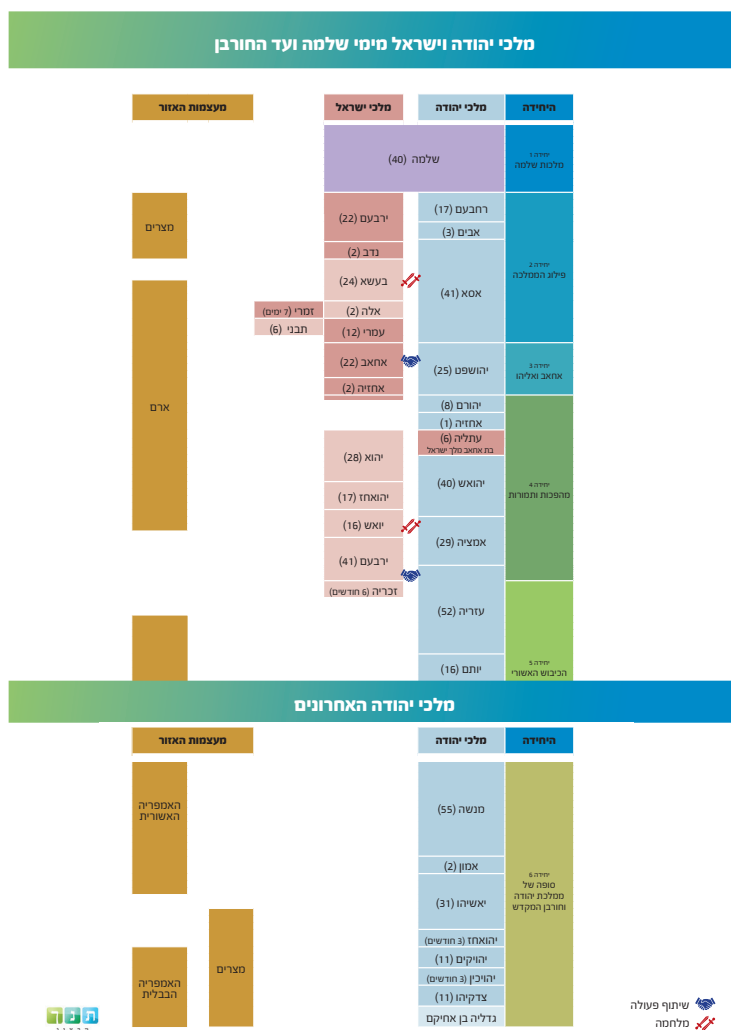

התבוננות בטבלת המלכים

הטבלה שלפניכם מציגה את סדר המלכים המתואר בפסוקים, וכן את בתי המלוכה, מספר שנות מלכותו של כל מלך, ואת המעצמות ששלטו בתקופות השונות.

התבוננו בטבלה ובפסוקים. שימו לב ל:

- מספר השנים שמלכו המלכים השונים.
- המצב הרוחני בעם.
- בתי המלוכה השונים.
- הקשרים שבין הממלכות.

חשבו מה אפשר ללמוד על:

- ממלכת יהודה
- ממלכת ישראל
- מצבו של העם בכלל והקשרים שבין הממלכות

אילו עוד מדדים להשוואה או מידע הייתם מוסיפים לטבלת המלכים?