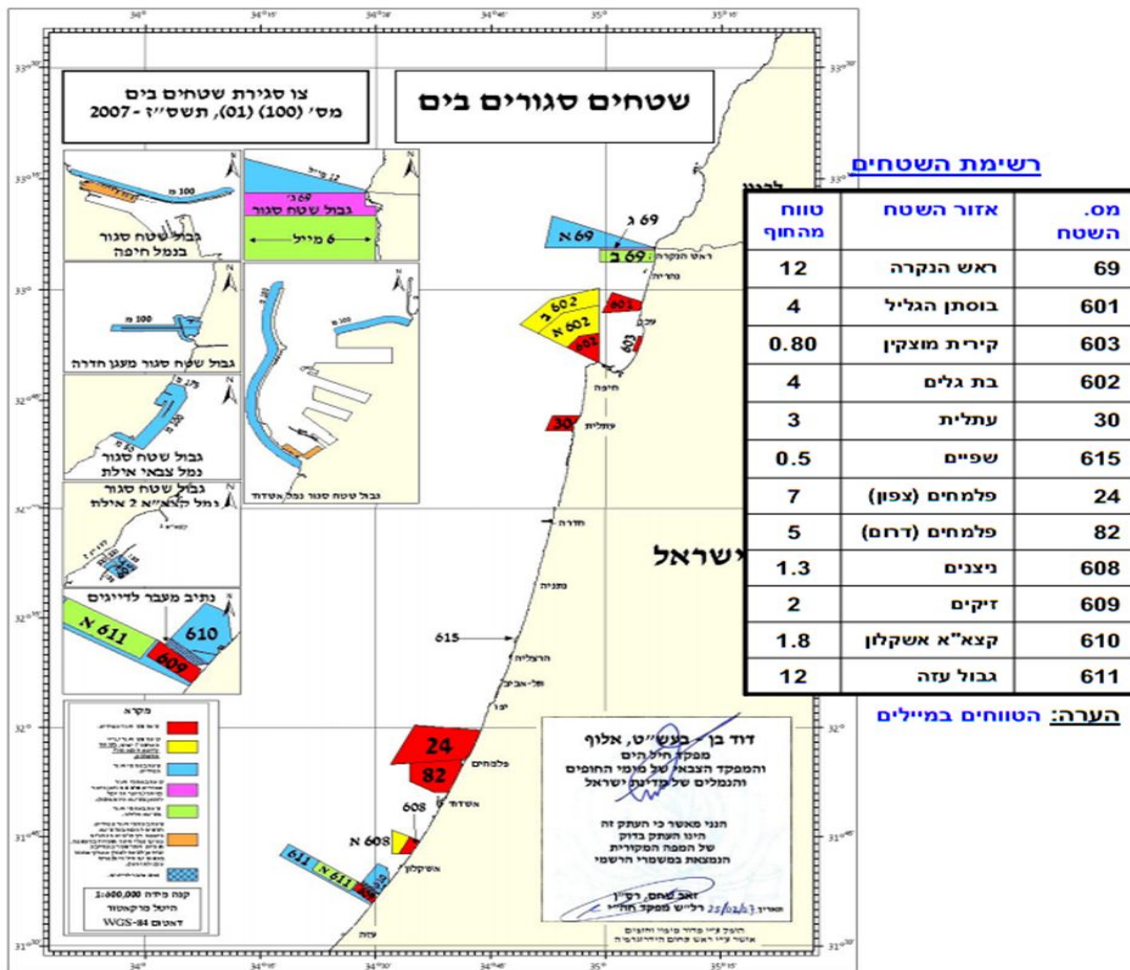

# מה ההבדל בין הימים בישראל?

# מגבלות החוף בישראל

- שטח בטחוני סגור בלילה
- שטח סגור תמידי במליום לכניסת כל כלי שיט שלא בהיתר חיל הים
- נתיב מעבר לדייגים
- שטח אש (ירי) סגור תמידי
- שטח אש-סגור ע"פ הודעה של 7 ימים מראש
- שטח בטחוני סגור תמידי
- שטח בטחוני סגור תמידי עם אפשרות לקבל התר מעבר