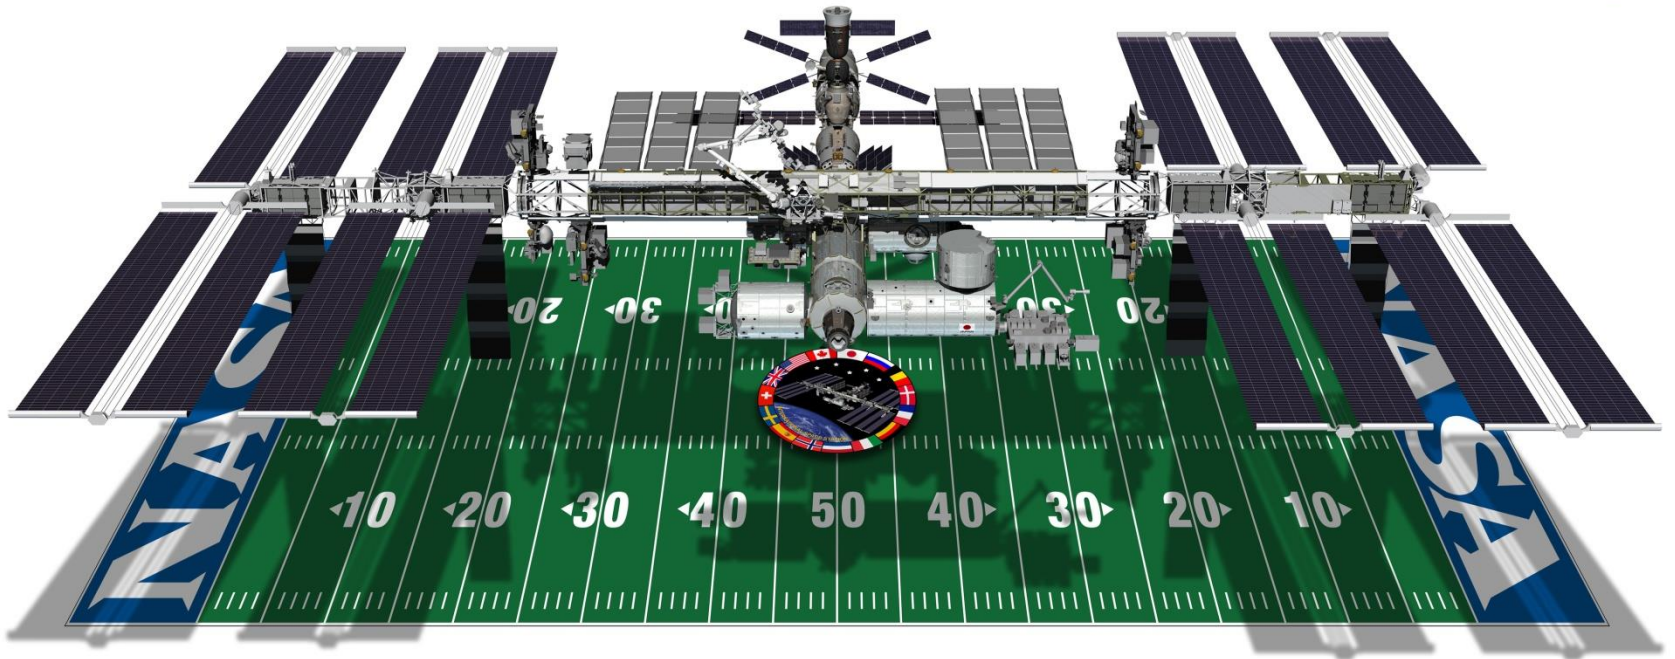

תחנת החלל נמצאת בגובה ממוצע של 370 ק"מ ומקיפה את כדור הארץ כל 90 דקות.

גודלה של התחנה הוא כגודל מגרש כדורגל (אורך 108 מטר, רוחב 73 מטר), ומשקלה כ-400 טון.