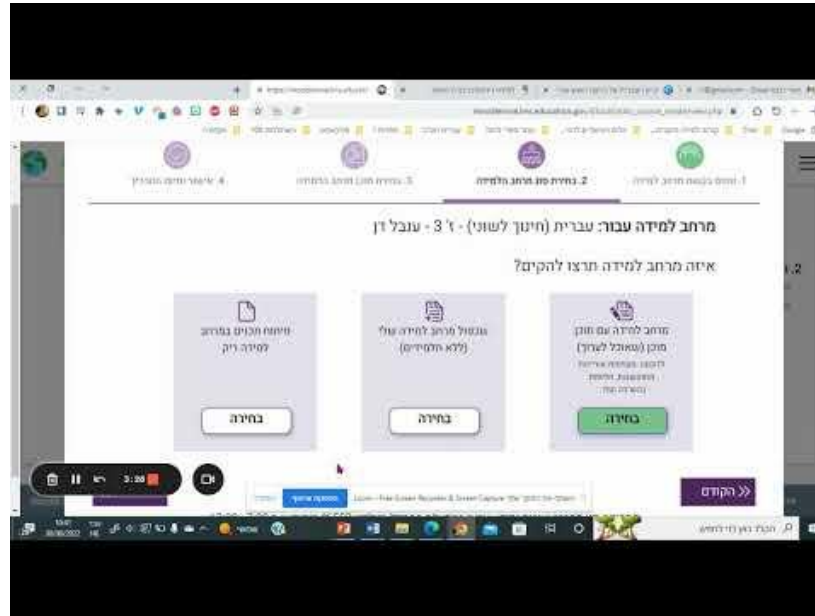

**חט"ב**

קיוון העברית  
לכיתה ז'  
נושאי לימוד  
לפי תחומים:  
הבנה, הבעה  
ולשון

לצפייה כתלמיד/ה בסביבה, לחצו על התמונה הרצויה.

קיוון העברית - סביבת לימוד דיגיטלית נפרדת לכל שכבת לי

קיוון העברית לכיתה ח'

קיוון העברית לכיתה ט'

קיוון העברית לכיתה ד'

משרד החינוך  
המזכירות הפדגוגית  
אגף שפות  
הפיקוח על הוראת העברית

איך  
מזמינים  
סביבות?

מדריך כתוב להזמנת הסביבות

## למידה דיגיטלית בבתי הספר

ברוכים הבאים לאתר למידה דיגיטלית בבית ספר  
מורים שימו לב!

- לומדה קצרה על המערכת החדשה תוכלו למצוא [בקישור הבא](#)
- שאלות ותשובות על השימוש במערכת תוכלו למצוא [בקישור הבא](#)