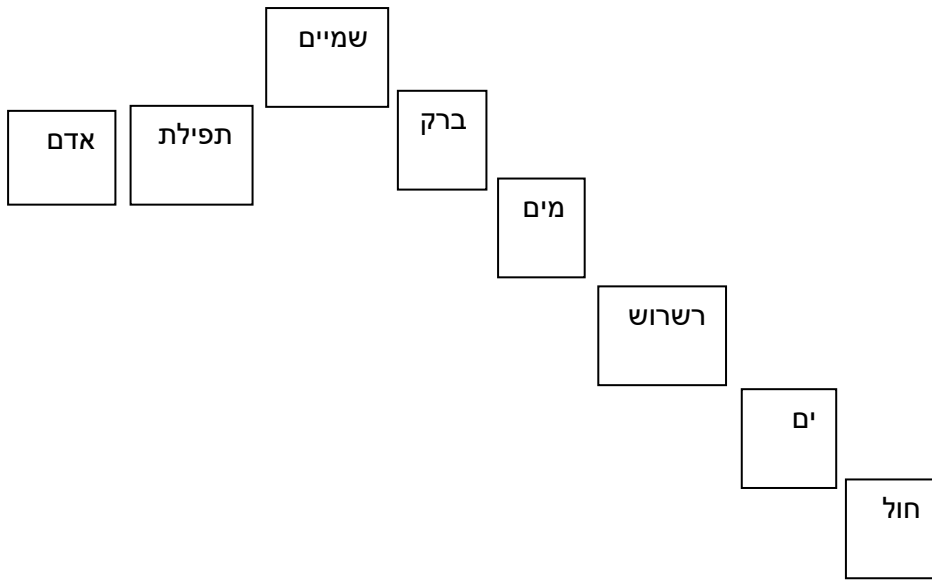

הליכה לקיסריה / נספח לזרקור מוזיקלי

1. דוגמת תמונות לפעילות כיתות א-ב

דיוקן חנה סנש מוגדל ומחולק לארבעה חלקים	

צד אחורי – דיוקן

תמונת שמיים	תמונת ידיים בתפילה
תמונת חול בחוף ים	תמונת מים

צד קדמי – תמונות

3	4
1	2

תשתית לסידור

2. תיווי גרפי לפעילות כיתות א-ב (המעקב משמאל לימין)
א) תמצית מלודית של תיבות 5-12

ב) תמצית מלודית של תיבות 13-20

3. סידור כרטיסיות מילים לפעילות ג-ד

(א)

(ב)