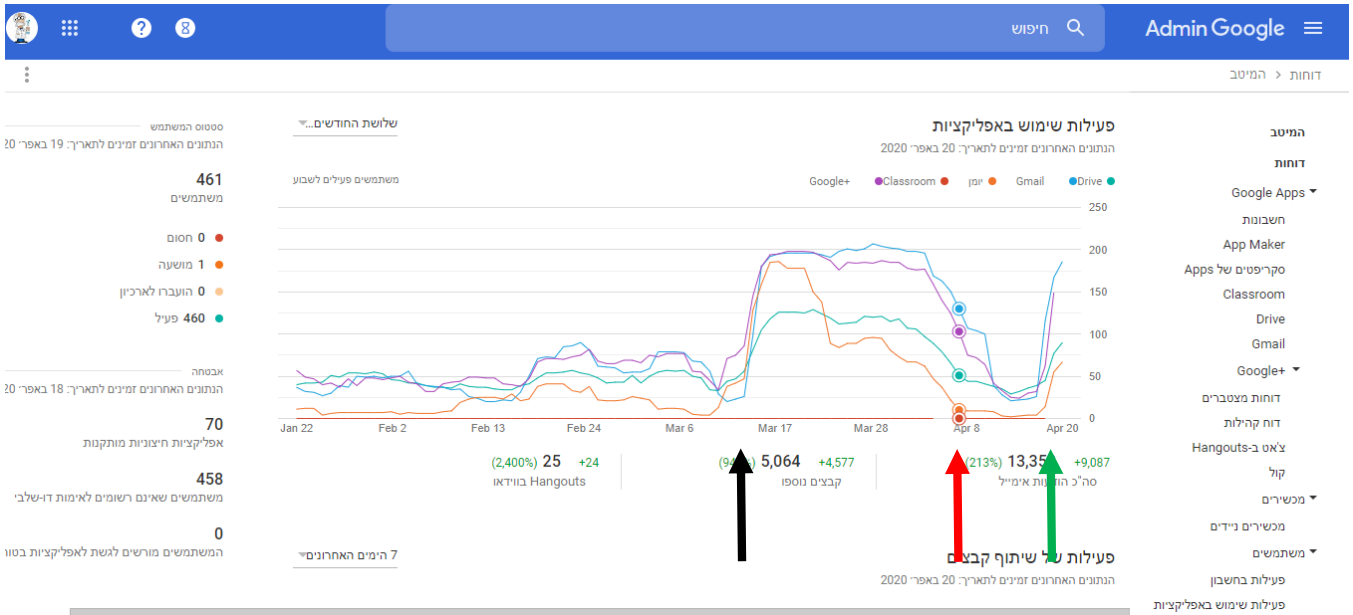

מעז, יצא (גם) מתוק

התרגלנו שהגרפים העולים בתלילות מתארים גל תחלואה. הגרפים האלה אינם מתארים את השינוי במס' החולים בקורונה בשלושת החודשים האחרונים. הם מתארים גל הצלחה של שילוב טכנולוגיה בלמידה ובהוראה, באולפנת אמונה לאמנויות בירושלים, שלא יכולנו להגיע אליו בלי המשבר.