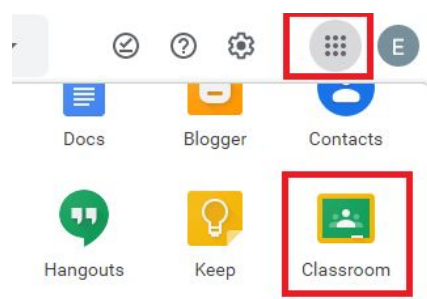

צפייה והזמנה של סביבות גוגל קלאסרום

א. לצפייה בתבניות (כתלמיד):

1. היכנסו לחשבון Google שלכם

2. לחצו על תשע הנקודות ובחרו Classroom

3. לחצו על פלוס (+) ובחרו הצטרפות לכיתה

4. הקלידו קוד ע"פ הטבלה

תבנית	קוד	הסבר לשימוש בתוכן
מטלת ביצוע	o6ahjul	חוברת מטלת ביצוע
תלקיט	pphqhc6	חוברת תלקיט
חקר	ahslxyc	חוברת חקר
דגם הוראה, תמונה שווה אלף מילים"	hg577ov	חוברת ל'תמונה שווה אלף מילים'
תלקיט תמ"ר	a7qaxke	
מהירח למאדים	hno5q2c	