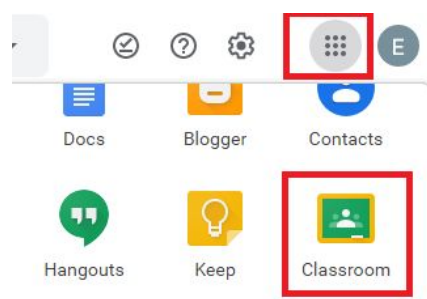

## צפייה והזמנה של סביבות גוגל קלאסרום

א. לצפייה בתבניות (כתלמיד):

1. היכנסו לחשבון Google שלכם

2. לחצו על תשע הנקודות ובחרו Classroom

3. לחצו על פלוס (+) ובחרו הצטרפות לכיתה

4. הקלידו קוד ע"פ הטבלה

תבנית	קוד	הסבר לשימוש בתוכן
מטלת ביצוע	o6ahjul	<a href="#">חוברת מטלת ביצוע</a>
תלקיט	pphqhc6	<a href="#">חוברת תלקיט</a>
חקר	ahslxyc	<a href="#">חוברת חקר</a>
דגם הוראה, תמונה שווה אלף מילים"	hg577ov	<a href="#">חוברת ל'תמונה שווה אלף מילים'</a>
תלקיט תמ"ר	a7qaxke	
מהירח למאדים	hno5q2c	